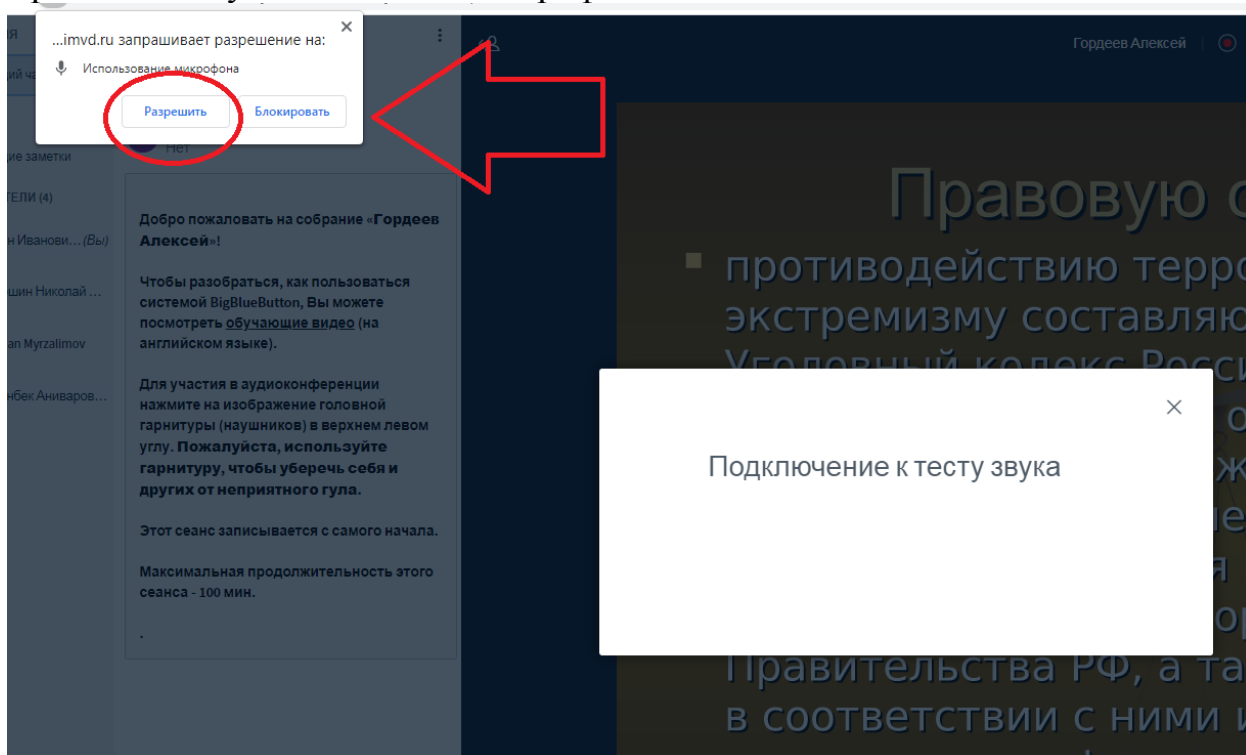

Это собрание сейчас идет.

Этот сеанс начался в **8:15**. Участвуют **1** руководите.

Подключиться к сеансу

Записи

7. Выбрать микрофон

8. Разрешить сайту использовать микрофон.

При утере (забыли) пароля нажать Забыли логин или пароль