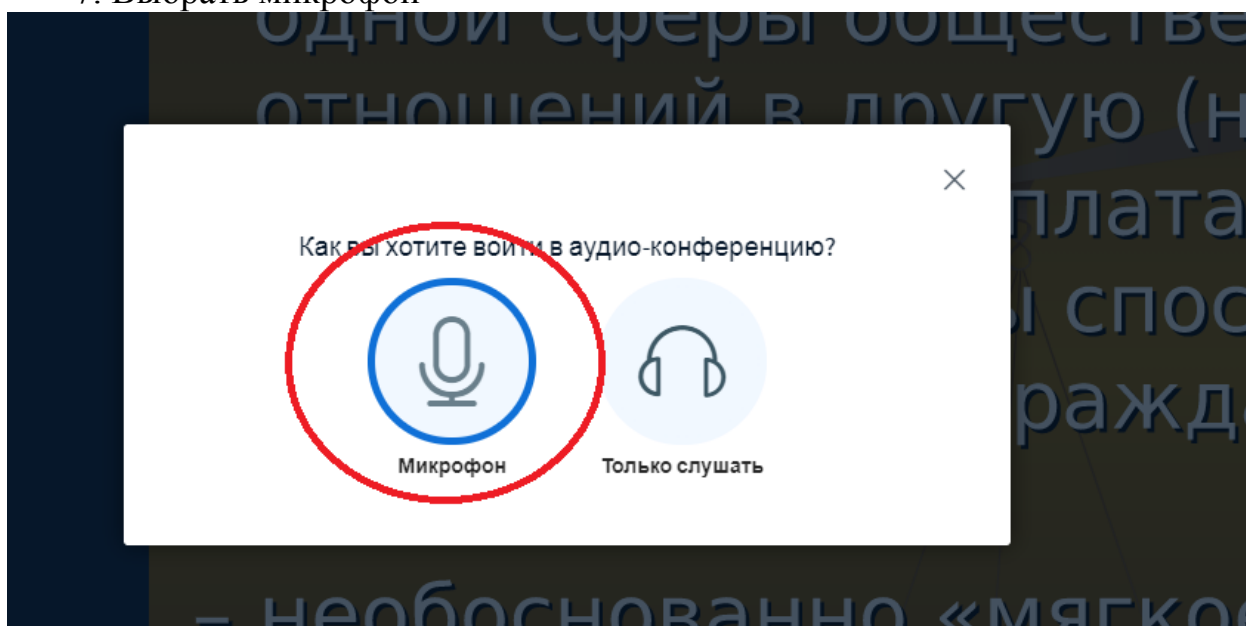

Кодовое слово не требуется.

Записаться на курс

6. Выбрать нужного преподавателя и подключиться к ВКС

- Ерыгин Алексей Алексеевич
- Ильичев Игорь Евгеньевич**
- Сафронова Елена Викторовна
- Буняева Карина Владимировна
- Котаева Оксана Валерьевна

Это собрание сейчас идет.

Этот сеанс начался в **8:15**. Участвуют **1** руководите.

Подключиться к сеансу

Записи

7. Выбрать микрофон

8. Разрешить сайту использовать микрофон.

При утере (забыли) пароля нажать Забыли логин или пароль